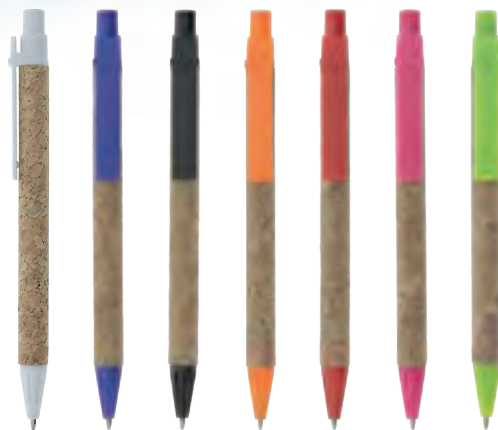

LIÈGE e1907

Bille poussoir. **Encre noire.**

Liège recyclé/plastique. $\varnothing$ 0,9 x 13,8 cm. ♁ 6 gr.

♻ Vrac boîte/1000.

TA51 Tampo. ou LA21 Grav. CO2 : 6,5 x 0,7 cm sur le corps.

NABC NABU NANR NAOR NARO NARS NAVA

LIÈGE ET PAILLE DE BLÉ e2400

Bille, poussoir en bois. **Encre noire.**

Liège soft recyclé/ABS et paille de blé.

$\varnothing$ 1 x 13,5 cm. ♁ 6 gr. ♻ Vrac boîte/1000.

TA51 Tampo. ou LA21 Grav. CO2 : 5,5 x 0,8 cm sur le corps.