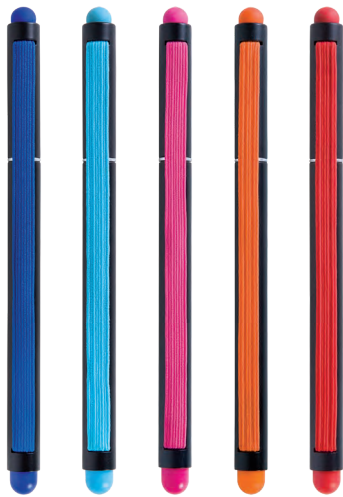

NRBU NRBT NRFU NROR NRRO

STYLO BILLE FONCTION STYLET e1700

Bille avec capuchon, **encre noire.**
Elastique de couleur intégré aux deux bouts.
Plastique. $\varnothing$ 0,9 x 14,7 cm. $\boxplus$ 16 gr.
 $\boxtimes$ Vrac boîte/1000.

TA51 Tampographie : 5 x 0,8 cm à l'opposé
de l'élastique, en blanc doré ou argent seulement.